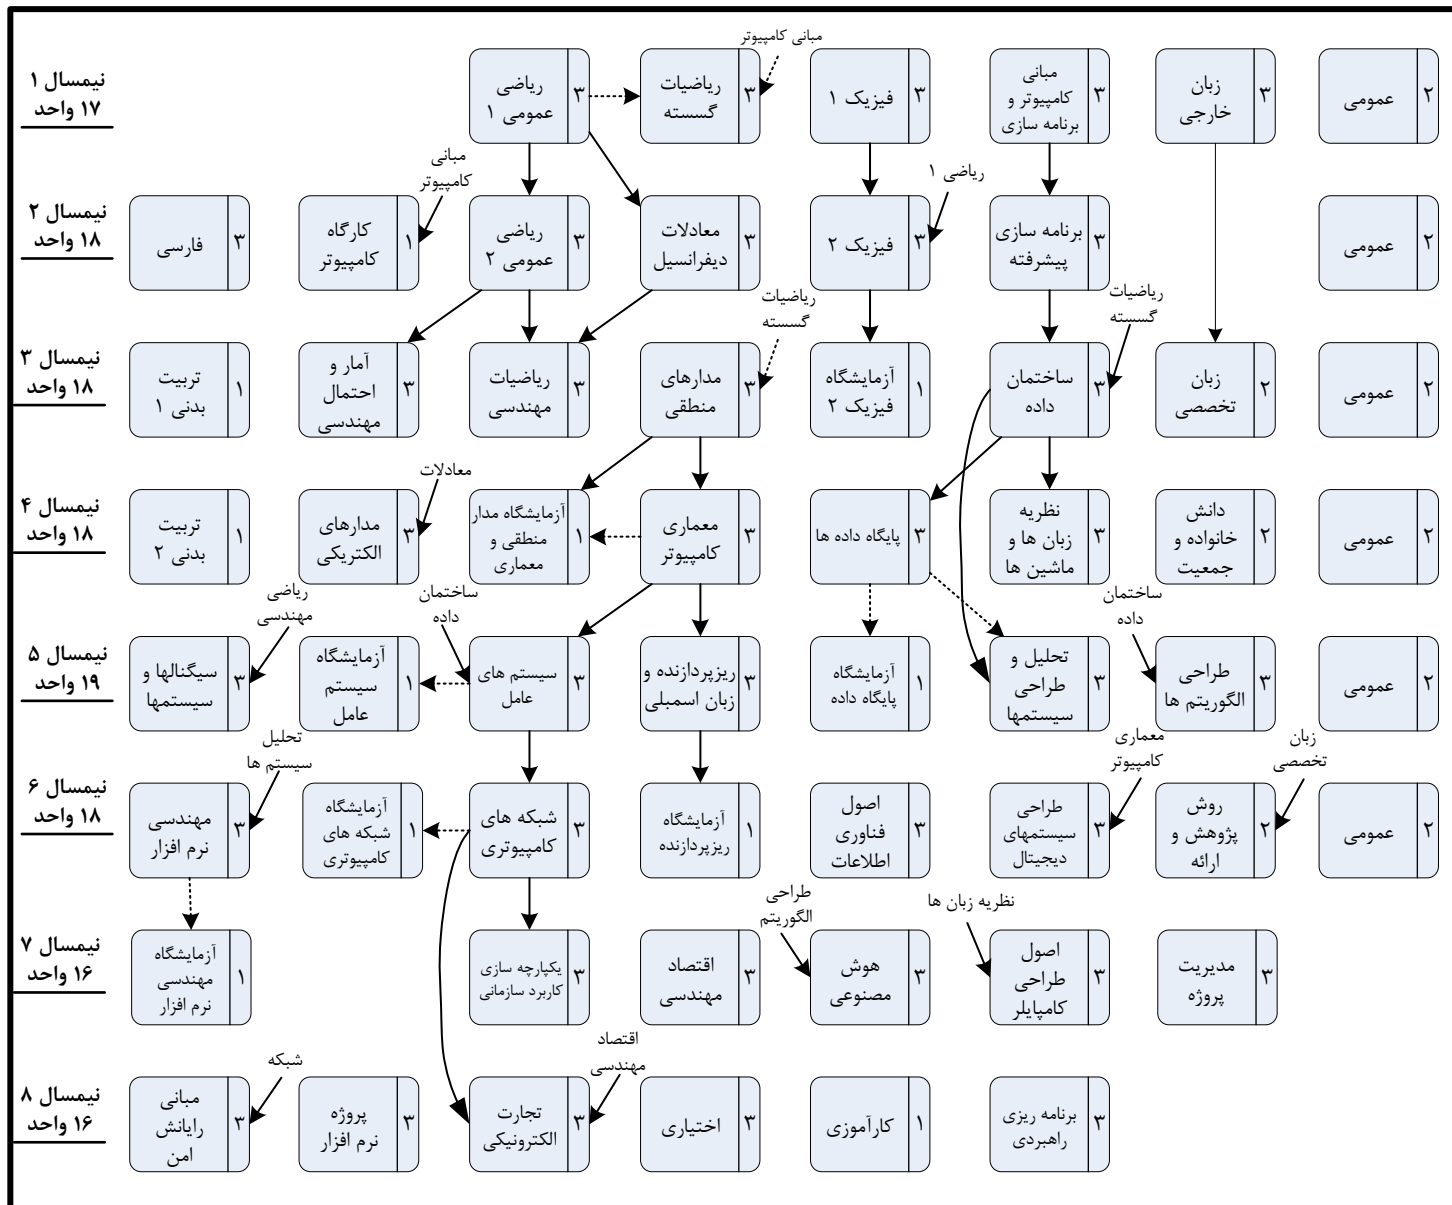

نمودار درسی دوره کارشناسی مهندسی کامپیوتر – ۱۲ برای ورودی های ۹۵ به بعد

دروس اختیاری

- یک درس از کارشناسی ارشد رشته مهندسی کامپیوتر
- مباحث ویژه ۱
- مباحث ویژه ۲
- تا شش واحد از درس های گرایش ها یا تمرکزهای دیگر مهندسی کامپیوتر
- یک درس از دوره کارشناسی دانشکده های دیگر
- نمونه سازی سیستم های پیچیده ساختافزاری-نرم افزاری
- مقدمه ای بر علم اعصاب
- سیستم های اتوماسیون صنعتی

همینازی ←

← پیشنیازی